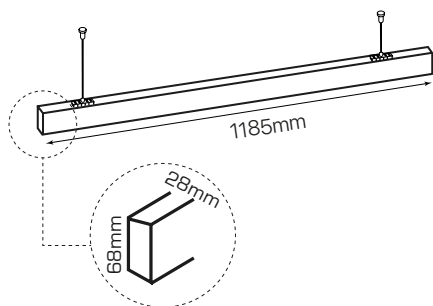

office  
ficha técnica  
datasheet

ref. 5551183

Nombre / Name	office s/alimentación • luminaria lineal
Referencia / Reference	5551183
Materiales / Materials	Aluminio+acero+PC / Aluminum+steel+PC
Difusor / Diffuser	PC
Potencia / Power	50W
Temperatura de color / Color temperature	2700K
Flujo luminoso / Luminous flux	5134lm
Dimable / Dimmable	No
Ángulo de apertura / Beam angle	97°
Ángulo de inclinación / Inclination angle	-
IP	20
I.K.	05
F.P	>0,9
UGR	>22
IRC	>80
Chip	OSRAM 2835
Driver	i-TEC series non-flicker High Quality
Vida media ( duración ) / Average life	50,000h
Clase energética / Energy class	A+
Aislamiento eléctrico / Electrical isolation	Clase I / Class I
Colores / Colors	Blanco / White
Medida exterior / Product size	1185mm x 28mm x 68mm
Protección contra Sobretensiones / surge protection	1,5kV
Tª ( ambiente/trabajo ) / Tª ( enviroment/work )	-25°C ~ 45°C
Input	AC180 ~ 260V
Output	DC150 ~ 165V
Frecuencia / Frequency	50/60Hz
Peso / Weight	1,5kg
Certificados / Certificates	CE&RoHS
Garantía / Warranty	2 años / 2 years