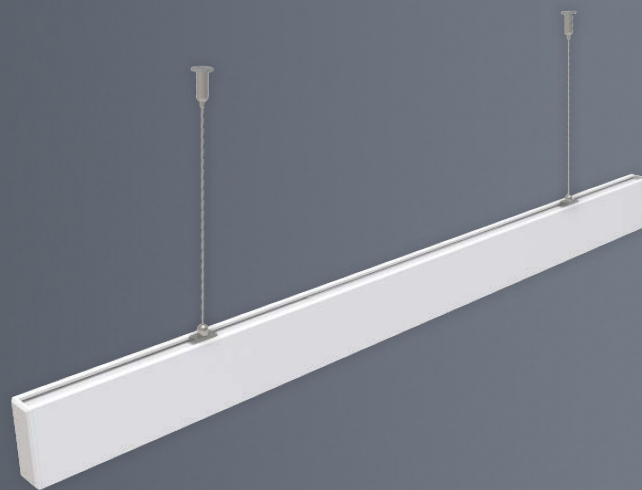

office  
ficha técnica  
datasheet

ref. 5551183

Nombre / Name	office s/alimentación • luminaria lineal
Referencia / Reference	5551183
Materiales / Materials	Aluminio+acero+PC / Aluminum+steel+PC
Difusor / Diffuser	PC
Potencia / Power	50W
Temperatura de color / Color temperature	2700K
Flujo luminoso / Luminous flux	5134lm
Dimable / Dimmable	No
Ángulo de apertura / Beam angle	97°
Ángulo de inclinación / Inclination angle	-
IP	20
I.K.	05
F.P	>0,9
UGR	>22
IRC	>80
Chip	OSRAM 2835
Driver	i-TEC series non-flicker High Quality
Vida media ( duración ) / Average life	50,000h
Clase energética / Energy class	A+
Aislamiento eléctrico / Electrical isolation	Clase I / Class I
Colores / Colors	Blanco / White
Medida exterior / Product size	1185mm x 28mm x 68mm
Protección contra Sobretensiones / surge protection	1,5kV
Tª ( ambiente/trabajo ) / Tª ( enviroment/work )	-25°C ~ 45°C
Input	AC180 ~ 260V
Output	DC150 ~ 165V
Frecuencia / Frequency	50/60Hz
Peso / Weight	1,5kg
Certificados / Certificates	CE&RoHS
Garantía / Warranty	2 años / 2 years